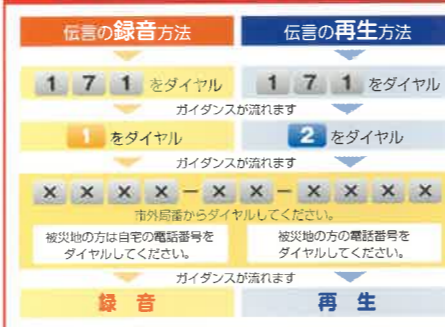

災害用伝言ダイヤルの使い方

ICTの活用とCS経営を 日本電信電話コープ協会
お手伝いします 横手地区協会長 渡部尚男
〒010-0001 秋田市中通4-4-4 ☎018-836-8558 FAX 018-831-4295

ダスキン レントオール
DUSKIN RENT-ALL
秋田県横手市条里3丁目2-62
Tel.0182-33-8165
アドレス RA-YOKOTE@fc.duskin.co.jp
ホームページ event.kasite.net

24時間365日、お客様の安全と安心をお守りいたします
Our Next Energy
新しい明日へのエネルギー
UG
羽後ガス株式会社
横手市朝日が丘三丁目1番53号
TEL 0182-32-0727

地域に、防災を。
株式会社タカギ
株式会社タカギ
横手市寿町1番28号
電話:0182-32-3880 FAX:0182-32-0839
http://it-yokote.sakura.ne.jp

横手市消防団
団員募集!
横手市消防本部 総務課
秋田県横手市桑里一丁目1番1号
TEL:0182-32-1111

停電など、電気の情報
東北電力NW コールセンター
0120-175-366
停電 スマホアプリで自動通知
※QRコードが読み込みづらい場合、下記アドレスからお願いたします。
【App Store】
https://apps.apple.com/jp/app/id1529708381?i=ad&s=1&mt=8
【Google Play】
https://play.google.com/store/apps/details?id=jp.co.tohokupeco.nw.felderjohou

そこに暮らしがある限り
タプロス株式会社
TAPROS CORPORATION
横手支店 TEL.0182-32-2612
タプロスの事務所には、上記電話の他に災害時優先電話を備えております。

能美防災グループ
防災の未来をひらく
NOHMI
秋田ノーミ株式会社
本社
〒011-0901 秋田市寺内字イサノ98番1号
TEL018-862-5042 FAX018-865-0694
横手営業所
〒013-0043 横手市安田字向田202
アクトライズB棟
TEL0182-33-6570 FAX0182-33-6410

一般建築資材販売・家電販売
株式会社 藤健
【藤健ガラスセンター】
横手市卸町9番10号
TEL0182-32-1270
【藤健電器センター】
横手市田中町4番33号
TEL0182-32-1868

地域の快適環境づくりに奉仕します
YSK
横手水道工業株式会社
工 事 部
〒013-0061 横手市横手町字大関越179番地
☎ 0182-32-1910(代) FAX 0182-32-7753
URL http://yokosui.jp
災害時・緊急時での水まわりをはじめとした設備機器に対するご相談もお気軽にお問い合わせください。
横手水道工業

防災に備えた安心・安全な
オフィスレイアウト
をご提案致します。
水・防災用品 販売中!
株式会社 ツルタック
横手市清川町10-4 TEL 0182-32-0220

東北電力のWebサービス
よりそうeねっと
ご登録・年会費無料
よりそうeねっとの、4つのeね!
電気料金がすぐわかる! 最適な料金プランがわかる!
お手紙がかんたん! よりそうeポイントがたまる・使える!
会員になると、もれなく「よりそうeポイント」プレゼント!
※東北電力ネットワーク(株)の製薬・印刷・出版の対価となる児童(小・中・高)、学生、児童(ともに新潟県)の皆さまは、料金照会機能の利用率が低いため、東北電力(株)の「よりそうeポイント」の発行・交換、その換金はご利用は出来ません。