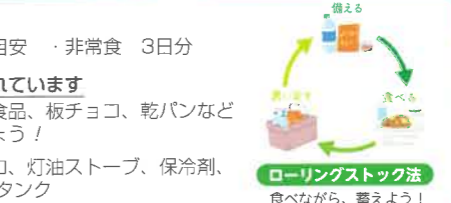

もしもの備え。しっかり準備

家庭や職場での災害の備え これだけは準備しておこう！

家具や家電などの置き方を工夫していますか？
 ・家具や書庫が転倒しないよう、転倒防止用具などを活用して壁にしっかりと固定しましょう
 ・寝室や子ども部屋、避難通路になる場所には大きな家具は置かないように倒れても被害が無いように、向きも工夫しましょう
 ・手の届くところに、懐中電灯やホイッスルを備えておきましょう

非常用持ち出し袋の準備
 (年齢や性別など、我が家に合わせて人数分用意)
 ・飲料水、食料品(調理不要で栄養価の高いものを)
 ・貴重品(現金、保険証など)や筆記用具
 ・洗面用具、携帯トイレ、ティッシュ
 ・救急用品(絆創膏、包帯、消毒液、常備薬など)
 ・ヘルメット、防災ずきん、マスク、軍手
 ・懐中電灯、携帯ラジオ、予備電池、携帯電話の充電器、衣類、下着、毛布、タオル、くつ

食料・飲料などの備蓄、十分ですか？
 ・飲料水3日分(1人1日3リットル)が目安
 ・非常食 3日分
大規模災害の際は7日分が望ましいとされています
 ・ご飯(パック)、カップ麺、レトルト食品、板チョコ、乾パンなど食べられた、おいしいものを備えましょう！
 ・照明や熱源、寒さ対策 ランタン、カセットコンロ、灯油ストーブ、保冷剤、クーラーBOX、トイレトーパー、水用のポリタンク

ご家族同士の安否確認方法 話し合っていますか？
 もしもの時の集合場所はどこにしますか？連絡方法はありますか？
 ・災害用伝言ダイヤル 局番なしの「171」
 ・災害用伝言板 (web171)